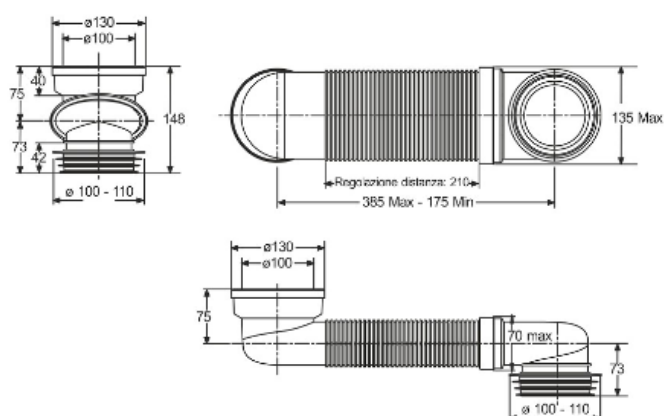

8620IX10Bo

CURVA W.C. OFFSET - IN \varnothing 90/110 mm - OUT \varnothing 100/110 mm

Curva regolabile in lunghezza

Scheda tecnica

Descrizione specifica	Flangia in acciaio con O-ring di tenuta.
Materiale	POLIPROPILENE PP + ACCIAIO INOX
Colore	BIANCO + METALLO
Applicazione	Per vasi WC con scarico a pavimento

Informazioni logistiche

Peso del pezzo (kg)	0,638
Quantità in cartone	12
Dimensione del cartone (cm)	60x41x43
Volume del cartone (m³)	0,106
Quantità su pallet	300
EAN13	8030575036496

LUBRIFICARE / LUBRICATE