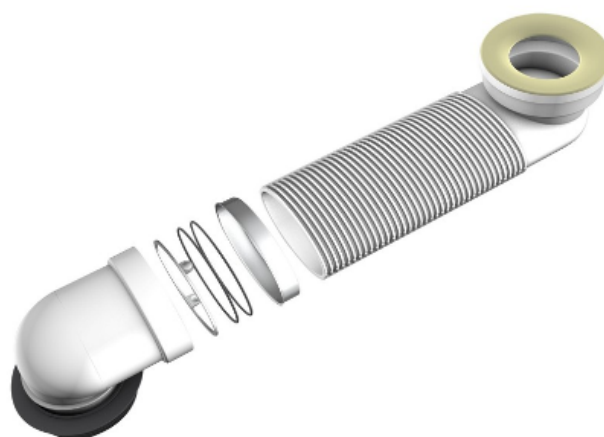

8620IX10Bo

CURVA W.C. OFFSET - IN \varnothing 90/110 mm - OUT \varnothing 100/110 mm

Curva regolabile in lunghezza

Scheda tecnica

Descrizione specifica	Flangia in acciaio con O-ring di tenuta.
Materiale	POLIPROPILENE PP + ACCIAIO INOX
Colore	BIANCO + METALLO
Applicazione	Per vasi WC con scarico a pavimento

Informazioni logistiche

Peso del pezzo (kg)	0,638
Quantità in cartone	12
Dimensione del cartone (cm)	60x41x43
Volume del cartone (m³)	0,106
Quantità su pallet	300
EAN13	8030575036496

LUBRIFICARE / LUBRICATE